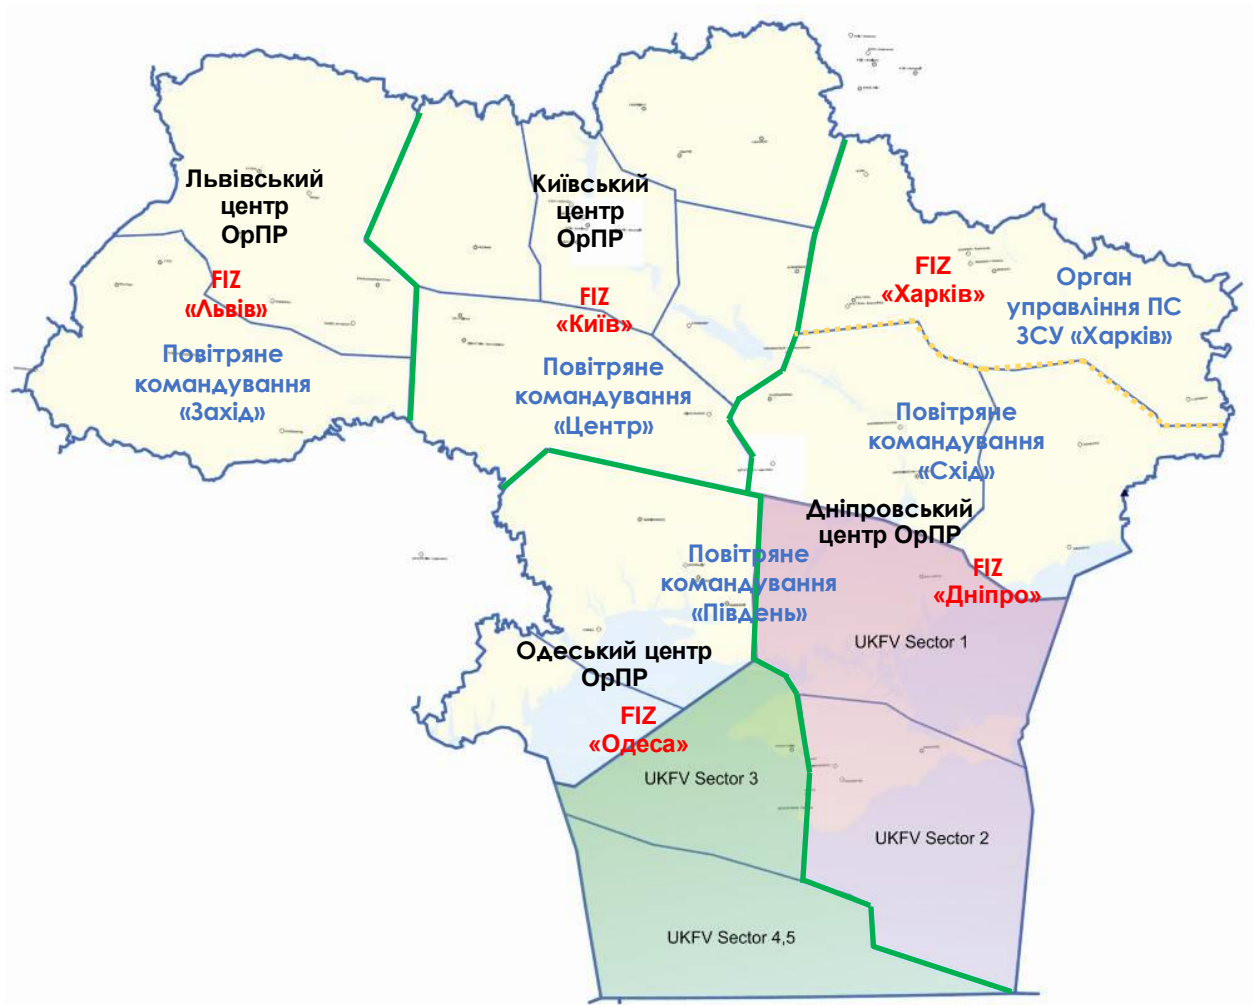

## МЕЖІ РАЙОНІВ ВІДПОВІДАЛЬНОСТІ ЦЕНТРІВ ОРГАНІЗАЦІЇ ПОВІТРЯНОГО РУХУ ТА ОРГАНІВ УПРАВЛІННЯ ПС ЗСУ УКРАЇНИ

**Примітки.** До району відповідальності Дніпровського центру ОрПР входять: FIZ «Дніпро» (включаючи UKFV Sector 1 та Sector 2) та FIZ «Харків».

До району відповідальності Одеського центру ОрПР входить FIZ «Одеса» (включаючи UKFV Sector 3 та Sector 4,5).

Organ управління ПС ЗСУ повітряного командування «Південь» здійснює контроль за дотриманням порядку використання повітряного простору в межах FIZ «Одеса» та UKFV Sector 1.