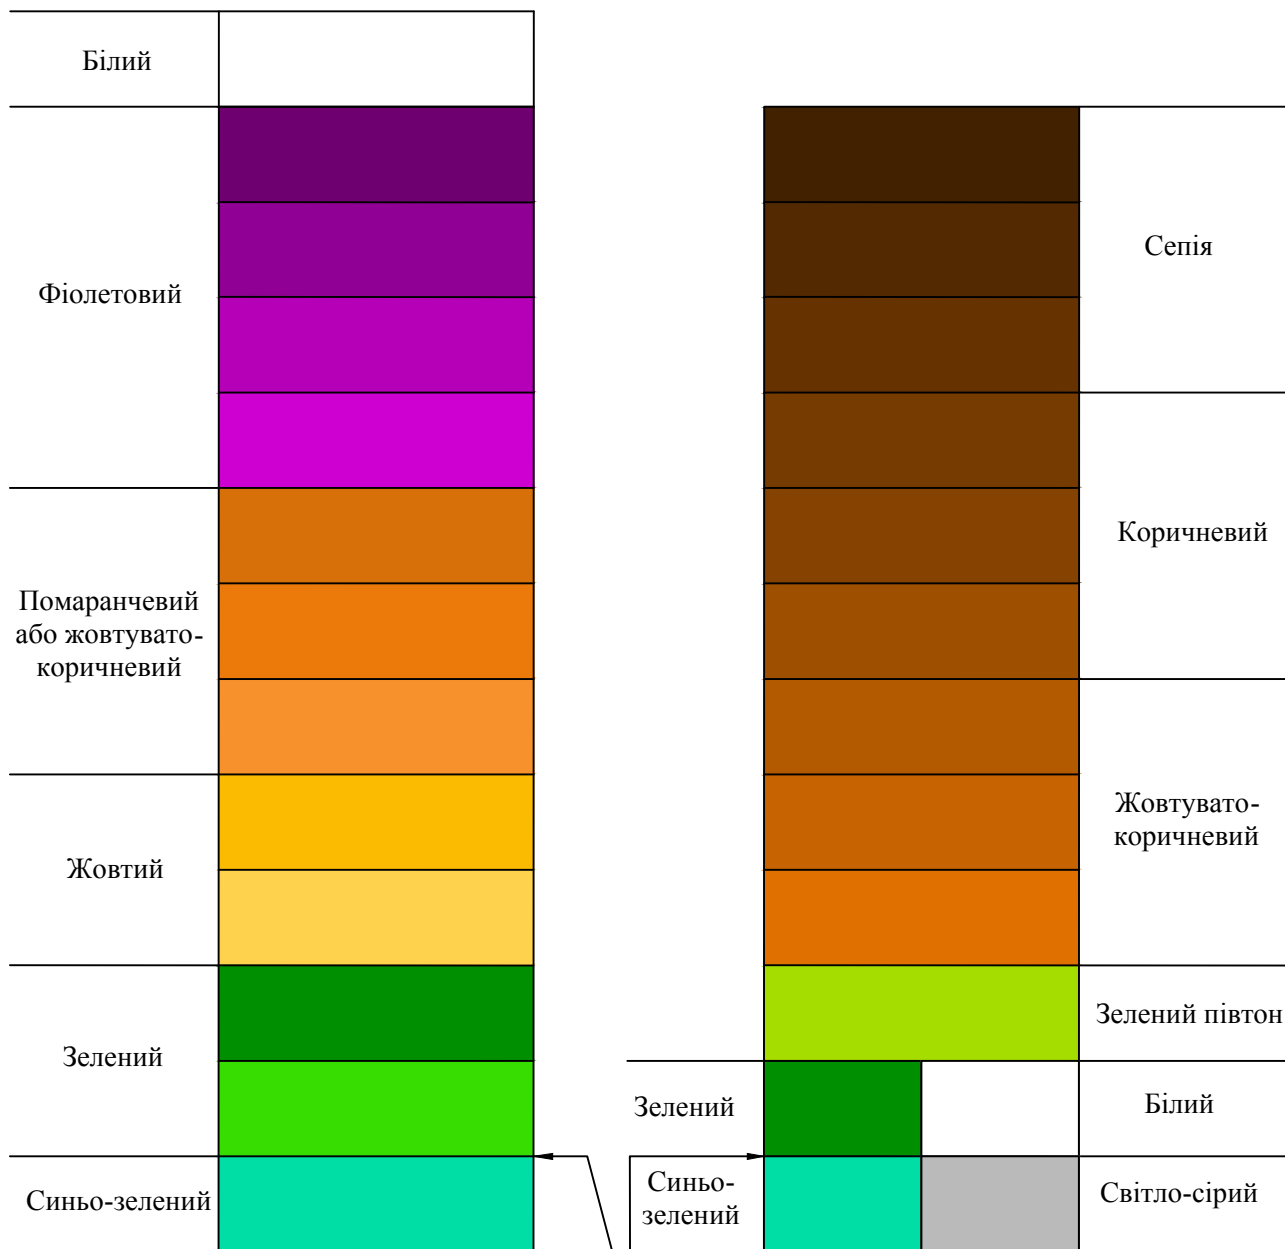

Додаток 4

до Авіаційних правил України «Обслуговування аеронавігаційною інформацією»

(підпункт 3 пункту 10 глави 2 розділу VII)

ТОНАЛЬНА ГПСОМЕТРИЧНА ШКАЛА ВИСОТ

Ці тони ідентичні встановленим для міжнародної карти світу.

Для тонів обох варіантів шкали не вказані значення перевищення з метою забезпечення гнучкості при їх виборі.